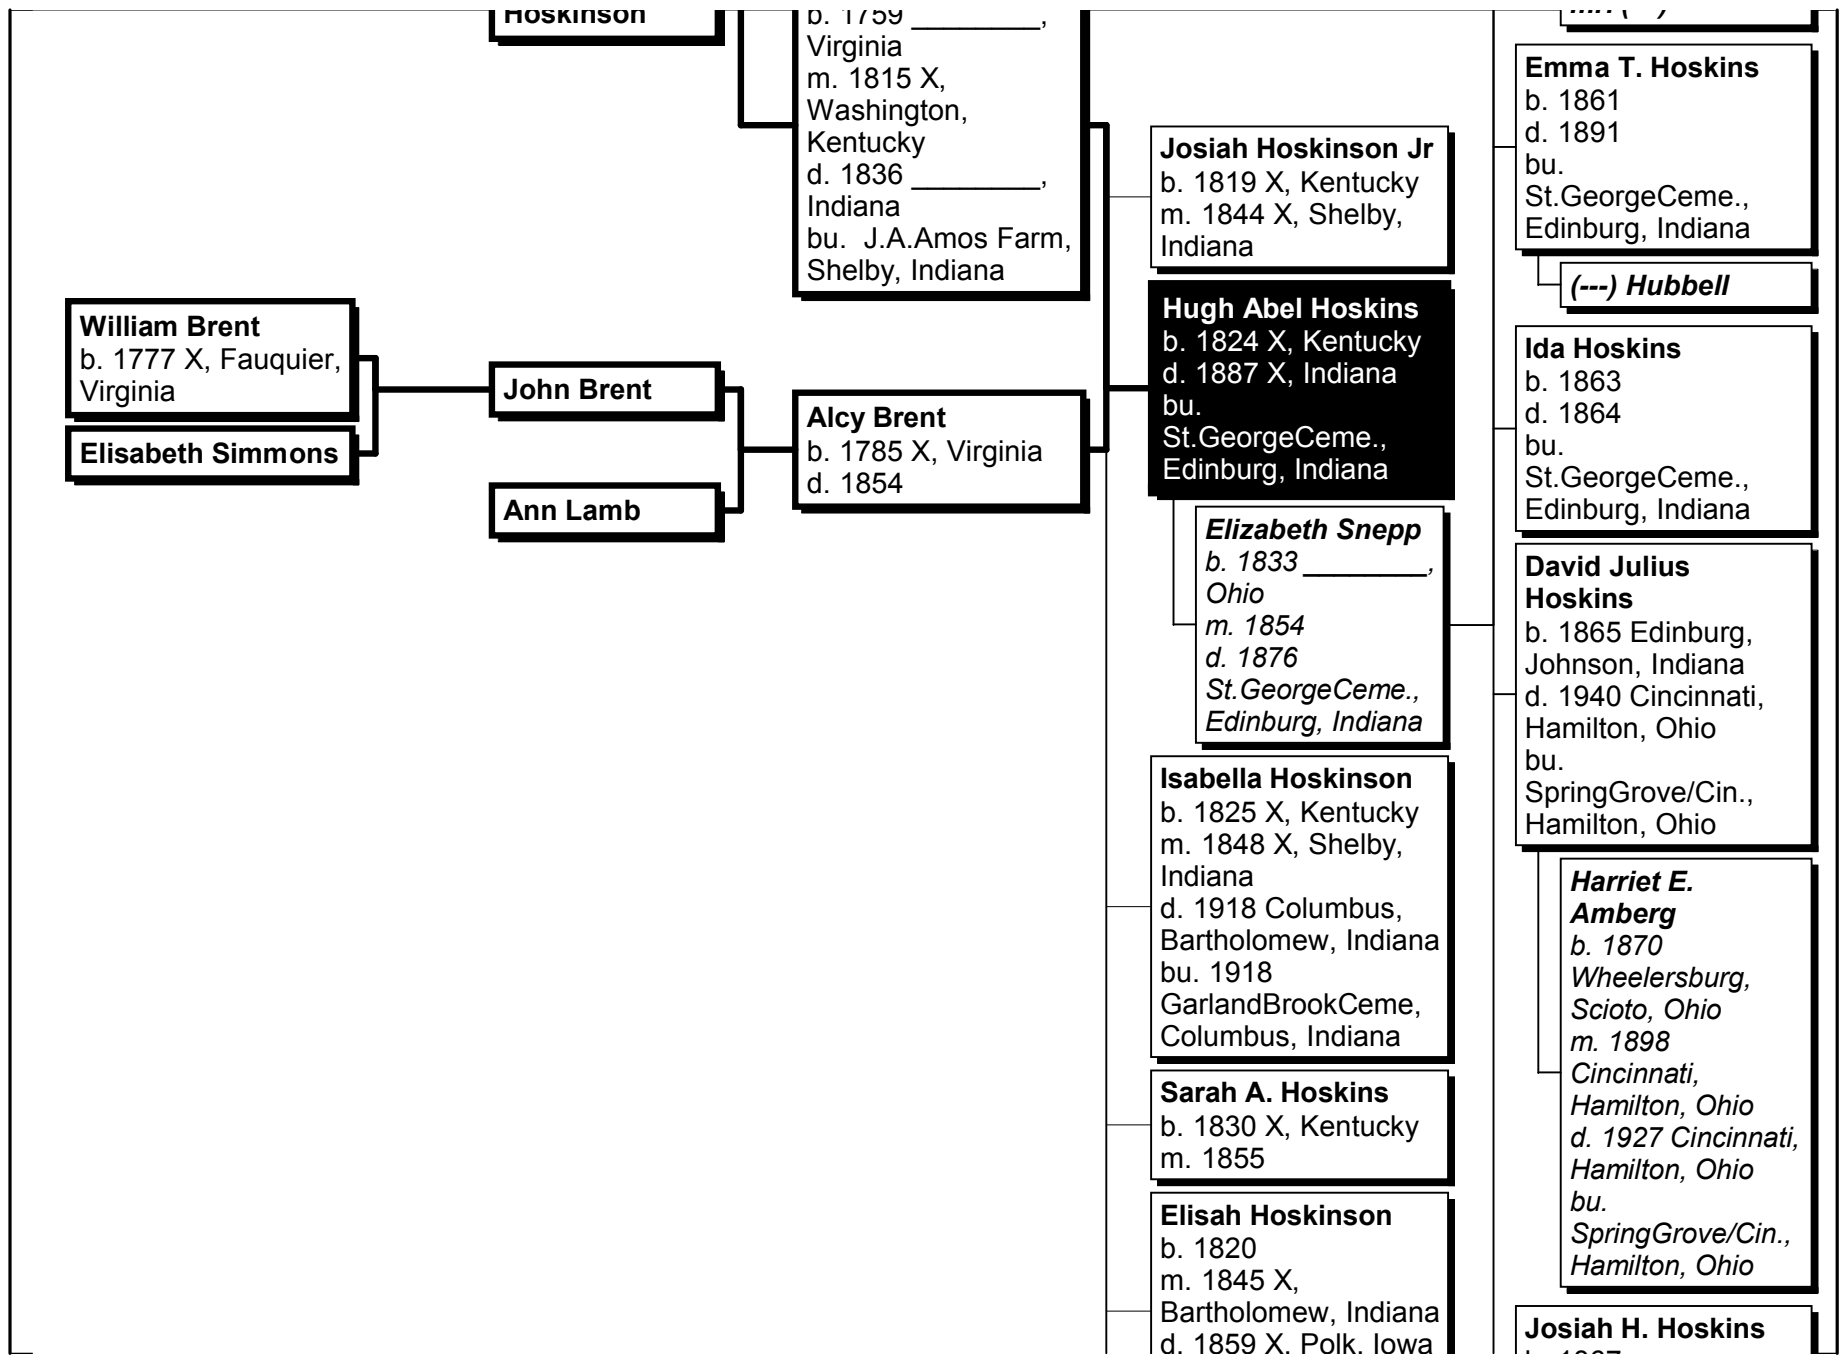

# Ancestors & Descendants of Hugh Abel Hoskins

**Catherine I. Hoskins**  
b. 1855 X, Kentucky

**Daniel Oaks**  
b. 1854 X, Indiana  
m. 1874 X, Shelby,  
Indiana

**Sarah J. Hoskins**  
b. 1857 , Shelby Co.,  
Indiana  
d. 1926 , Shelby Co.,  
Indiana  
bu.  
St. George Ceme.,  
Edinburg, Indiana

**(---) Weil**

**John Snapp Hoskins**  
b. 1857  
d. 1936 Franklin,  
Johnson, Indiana  
bu.  
Rest Haven Ceme.,  
Edinburg, Indiana

**Hattie M. "Nettie"  
Uptergraph**  
b. 1866  
m. 1886 X, Shelby,  
Indiana

**Alcy Hoskins**  
b. 1858

**Alice Mary Hoskins**  
b. 1860

**mr. (---)**

**Josiah's Father**  
Hoskinson

**Josiah Hoskinson**  
b. 1750

bu. Stuart Cemetery,  
Polk, Iowa

**Elizabeth Hoskins**  
b. 1833 X, Kentucky  
m. 1846 X, Shelby,  
Indiana  
d. 1885 X, Polk, Iowa  
bu. PineHillCeme.,  
Polk, Iowa

b. 1867  
d. 1936 Aurora,  
Dearborn, Indiana  
bu.  
Riverview/Aurora,  
Dearborn, Indiana

**Agnes (---)**  
*d. Aurora,  
Dearborn, Indiana  
bu.  
Riverview/Aurora,  
Dearborn, Indiana*

**Margot Victoria  
Hoskins**  
b. 1868 , Shelby Co.,  
Indiana  
d. 1955 Spearman,  
Texas